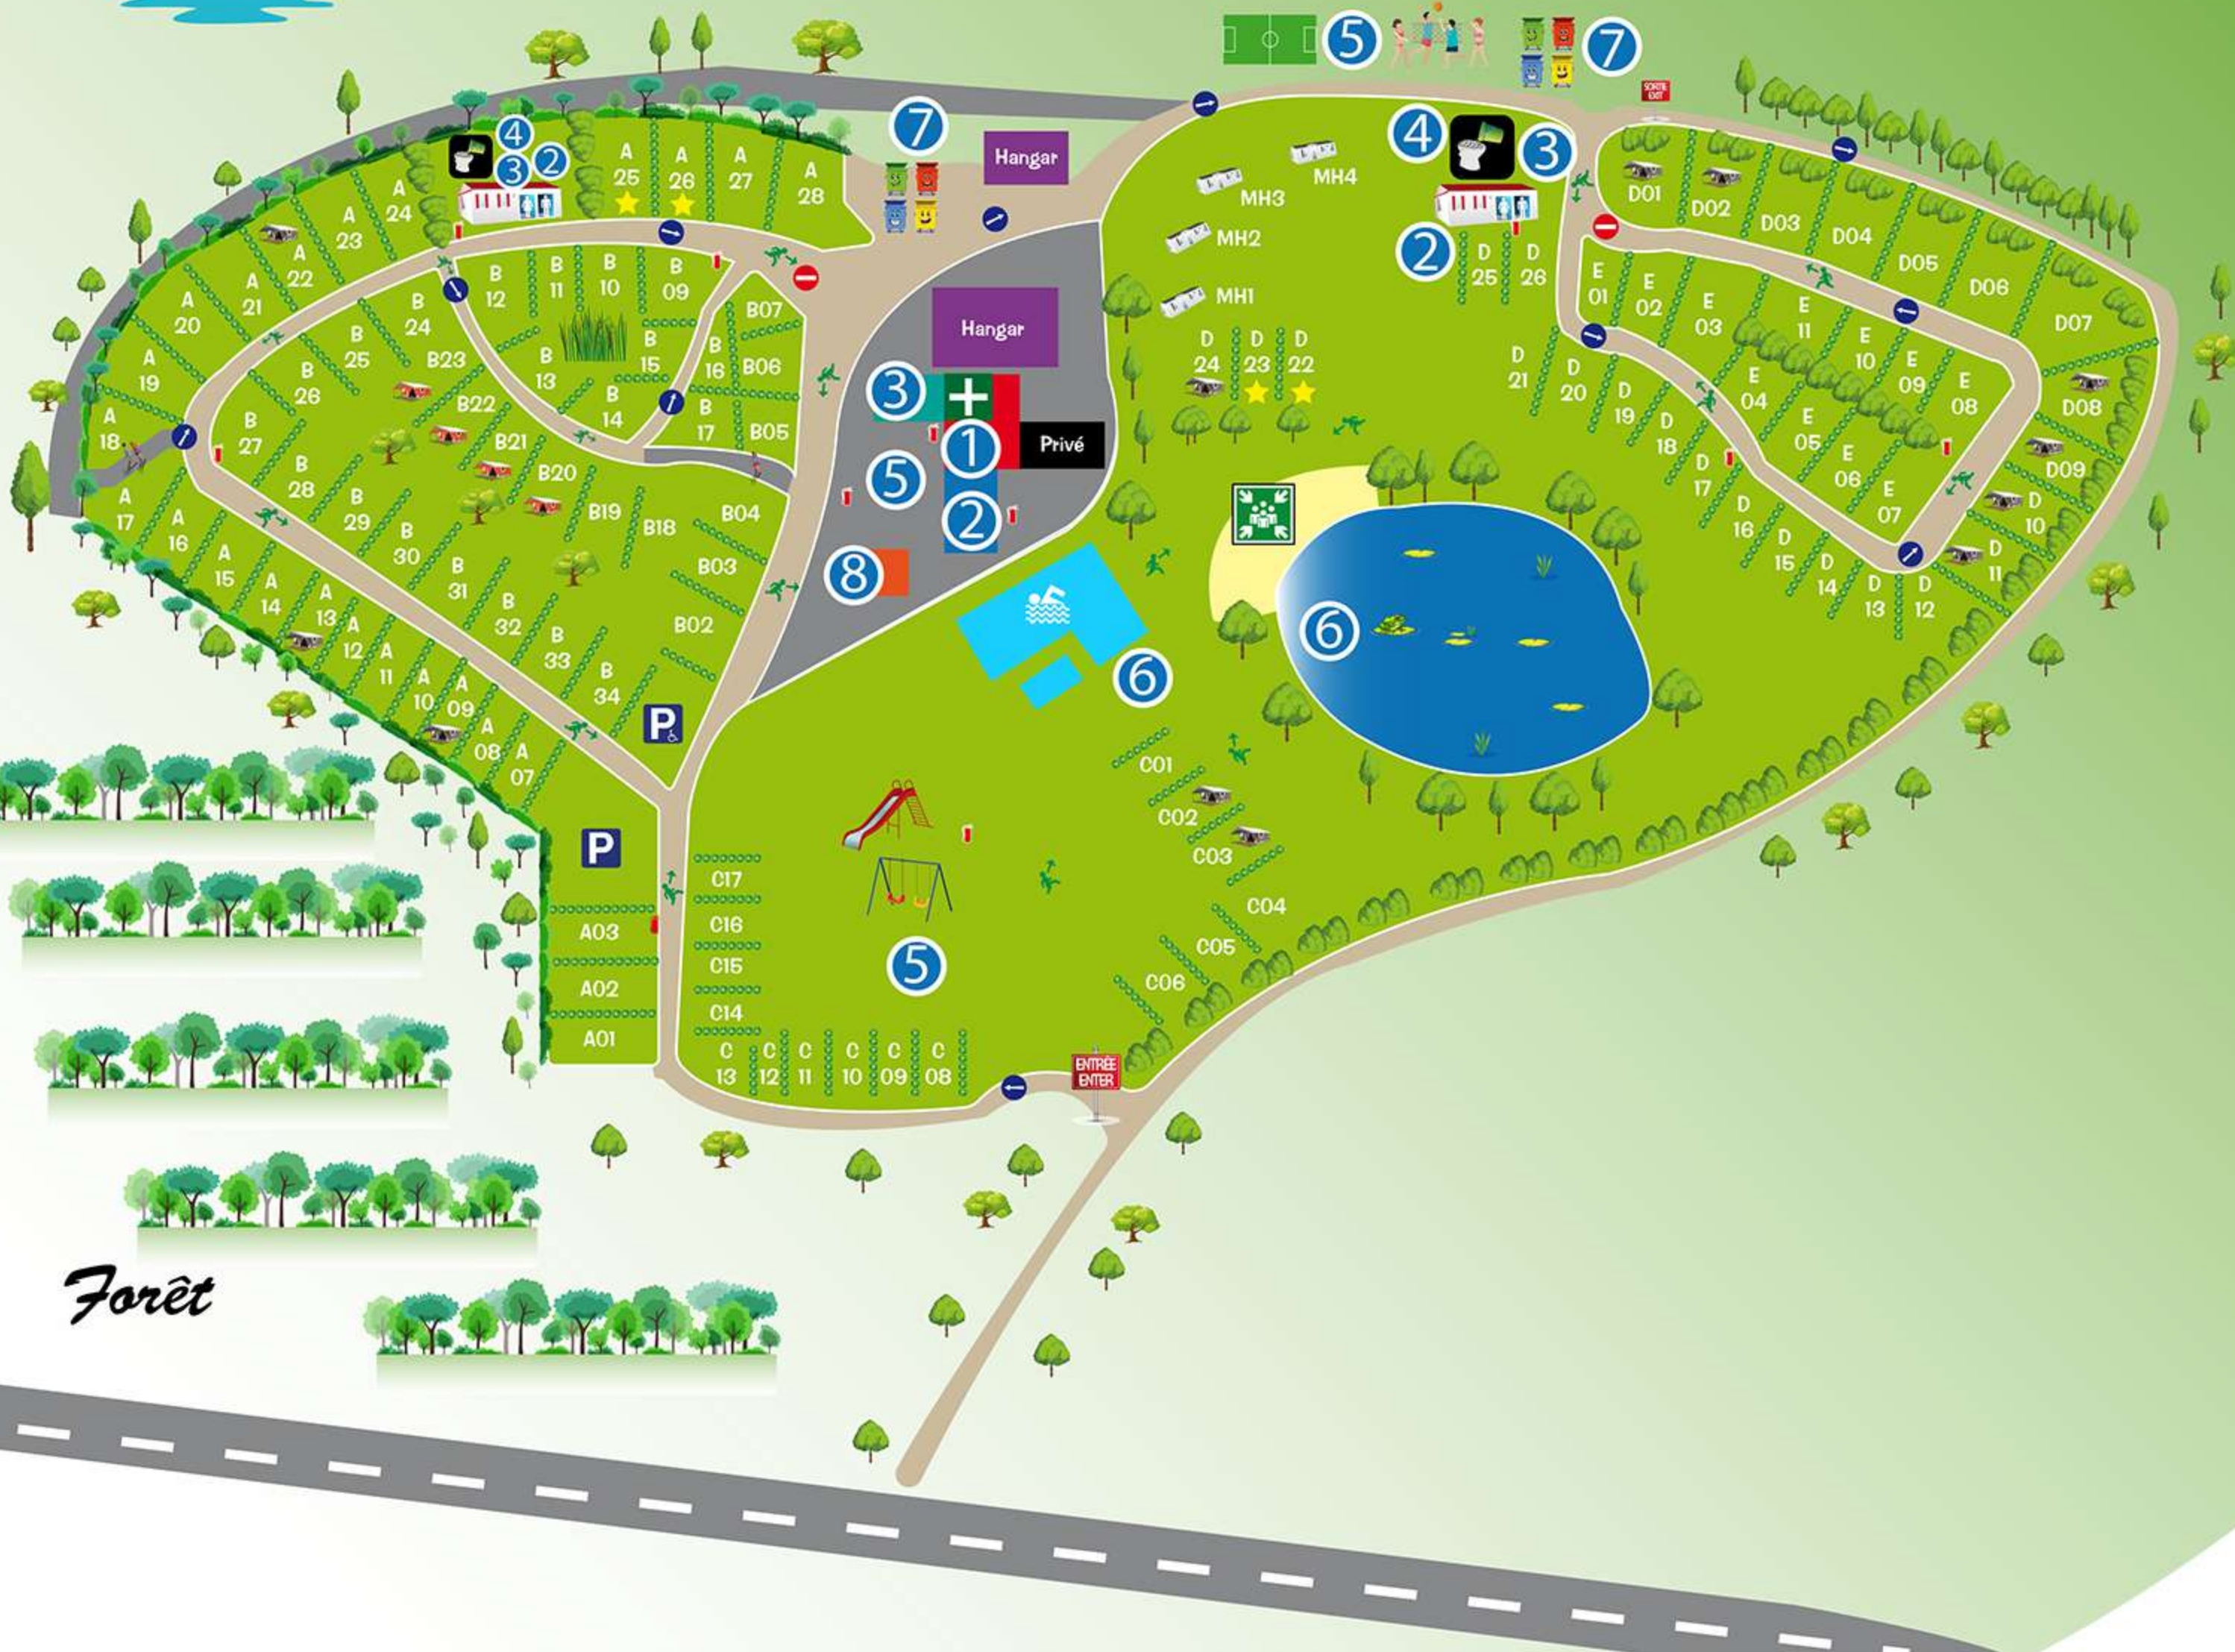

Lestaubière  
CAMPING

## Légende

- 1 Réception , Bar, Snack
- 2 Sanitaires / Sanitary facilities
- 3 Vaisselle / Linge  
Dishes / Laundry
- 4 Vidange toilette chimique  
Chemical toilet
- 5 Aires de jeux / Playgrounds
- 6 Piscine et Etang  
Swimming pool / Pond
- 7 Ordures / Waste
- 8 Friterie / Chip stand
- Hangars / Storage sheds
- Zones piétonnes / Pedestrian zones
- Sens évacuation / Evacuation way
- Aire de regroupement / Assembly area
- Extincteurs / Fire extinguishers
- Trousse à pharmacie et DAE / first aid kit AED
- Parking / car park

## Nos Hébergements

- Mobil Homes
- Tentes Safari
- Tentes Safari avec salle de bain
- Emplacements nus
- Empl premium

Forêt